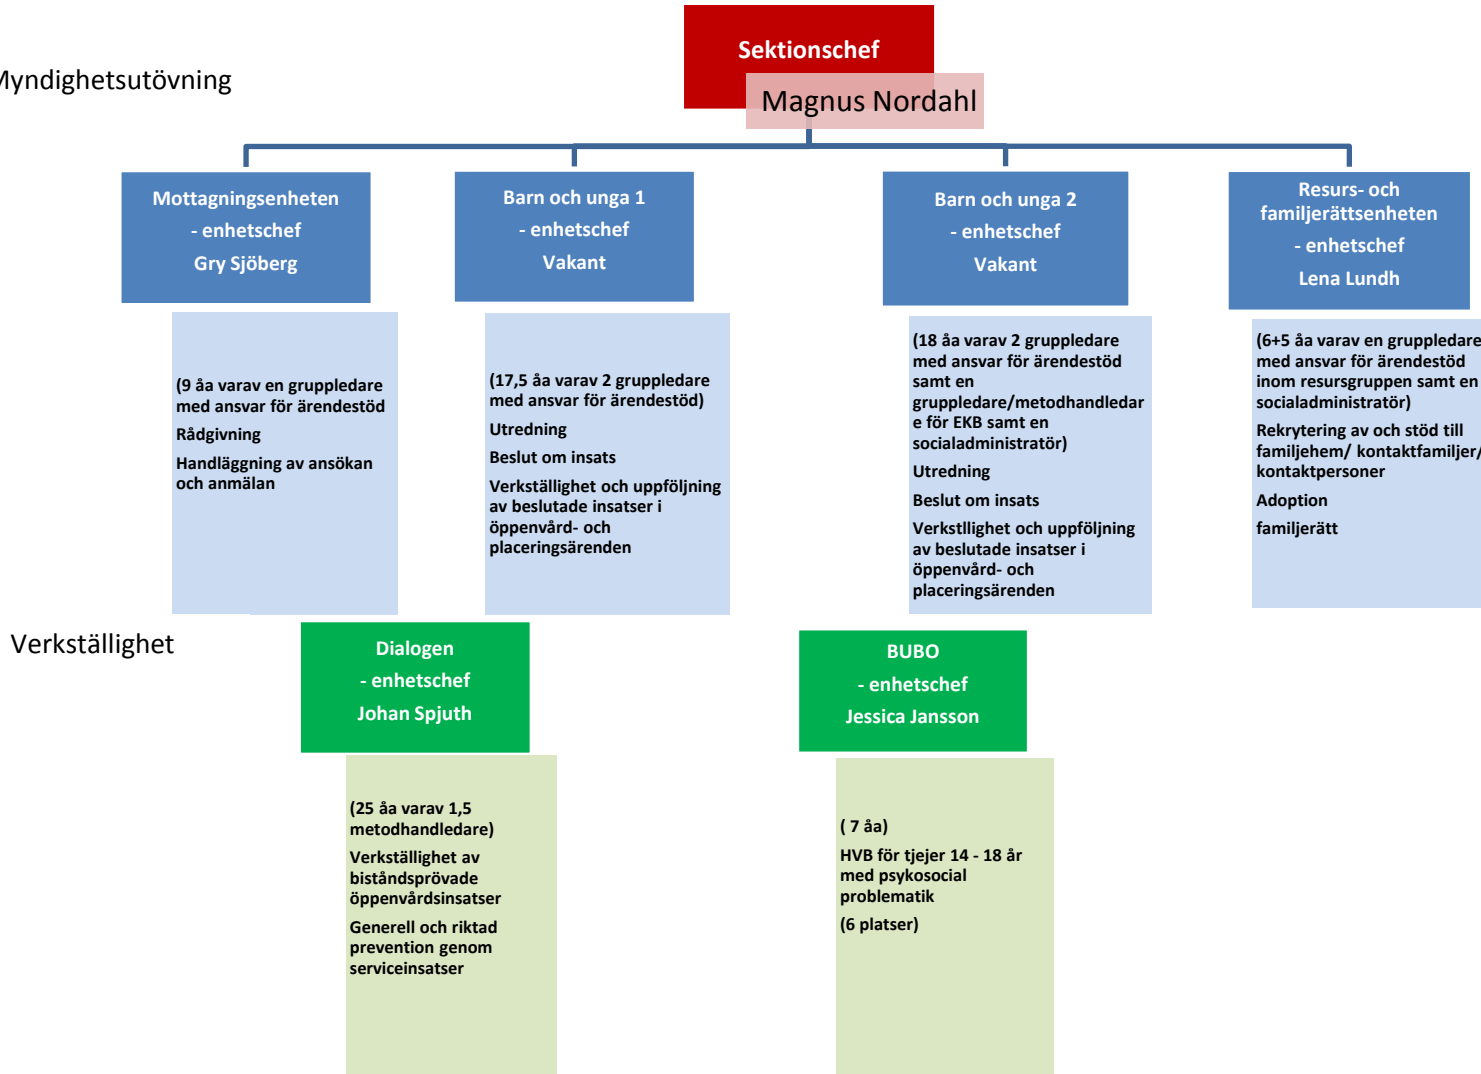

Barn- och familjesektionen

Myndighetsutövning, rådgivning och insatser till barn, unga (0-18 år) och deras familjer med stöd av SoL, LVU och FB

Myndighetsutövning

Budget 120 mkr
Anställda 107

Verkställighet