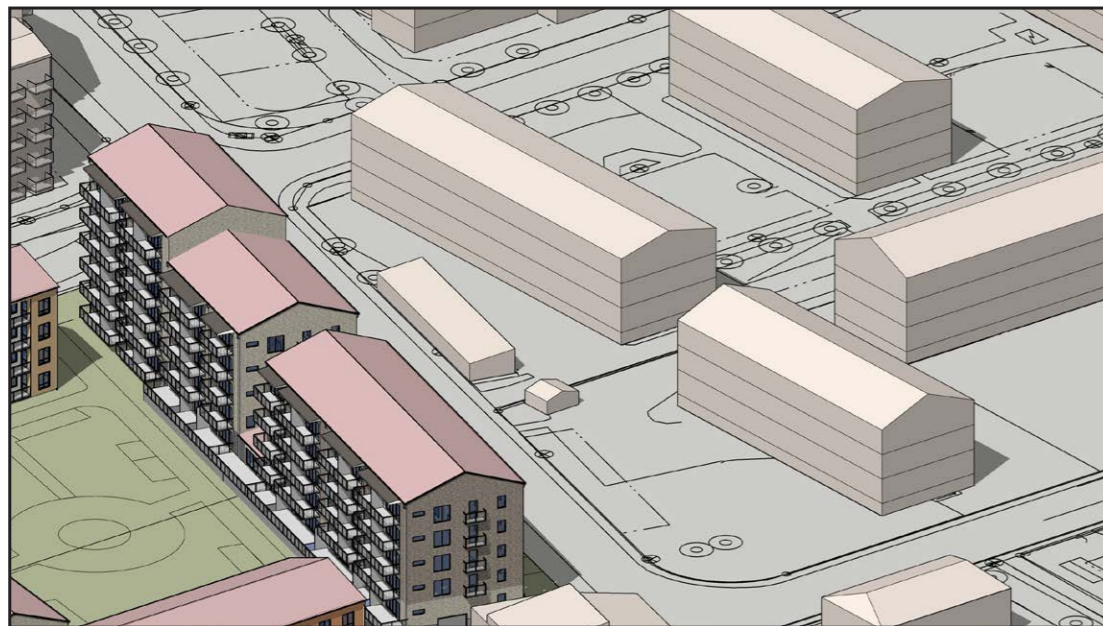

20 mars kl. 10.00
22 september kl. 10.00

Kv. Ringblomman, Falun
Nybyggnad av bostäder
Solstudie, 2024-04-30

MONDO
ARKITEKTER

20 mars kl. 13.00
22 september kl. 13.00

Kv. Ringblomman, Falun
Nybyggnad av bostäder
Solstudie, 2024-04-30

MONDO
ARKITEKTER

20 mars kl. 16.00
22 september kl. 16.00

Kv. Ringblomman, Falun
Nybyggnad av bostäder
Solstudie, 2024-04-30

21 juni kl. 10.00

Kv. Ringblomman, Falun
Nybyggnad av bostäder
Solstudie, 2024-04-30

21 juni kl. 13.00

Kv. Ringblomman, Falun
Nybyggnad av bostäder
Solstudie, 2024-04-30

21 juni kl. 16.00

Kv. Ringblomman, Falun
Nybyggnad av bostäder
Solstudie, 2024-04-30

MONDO
ARKITEKTER