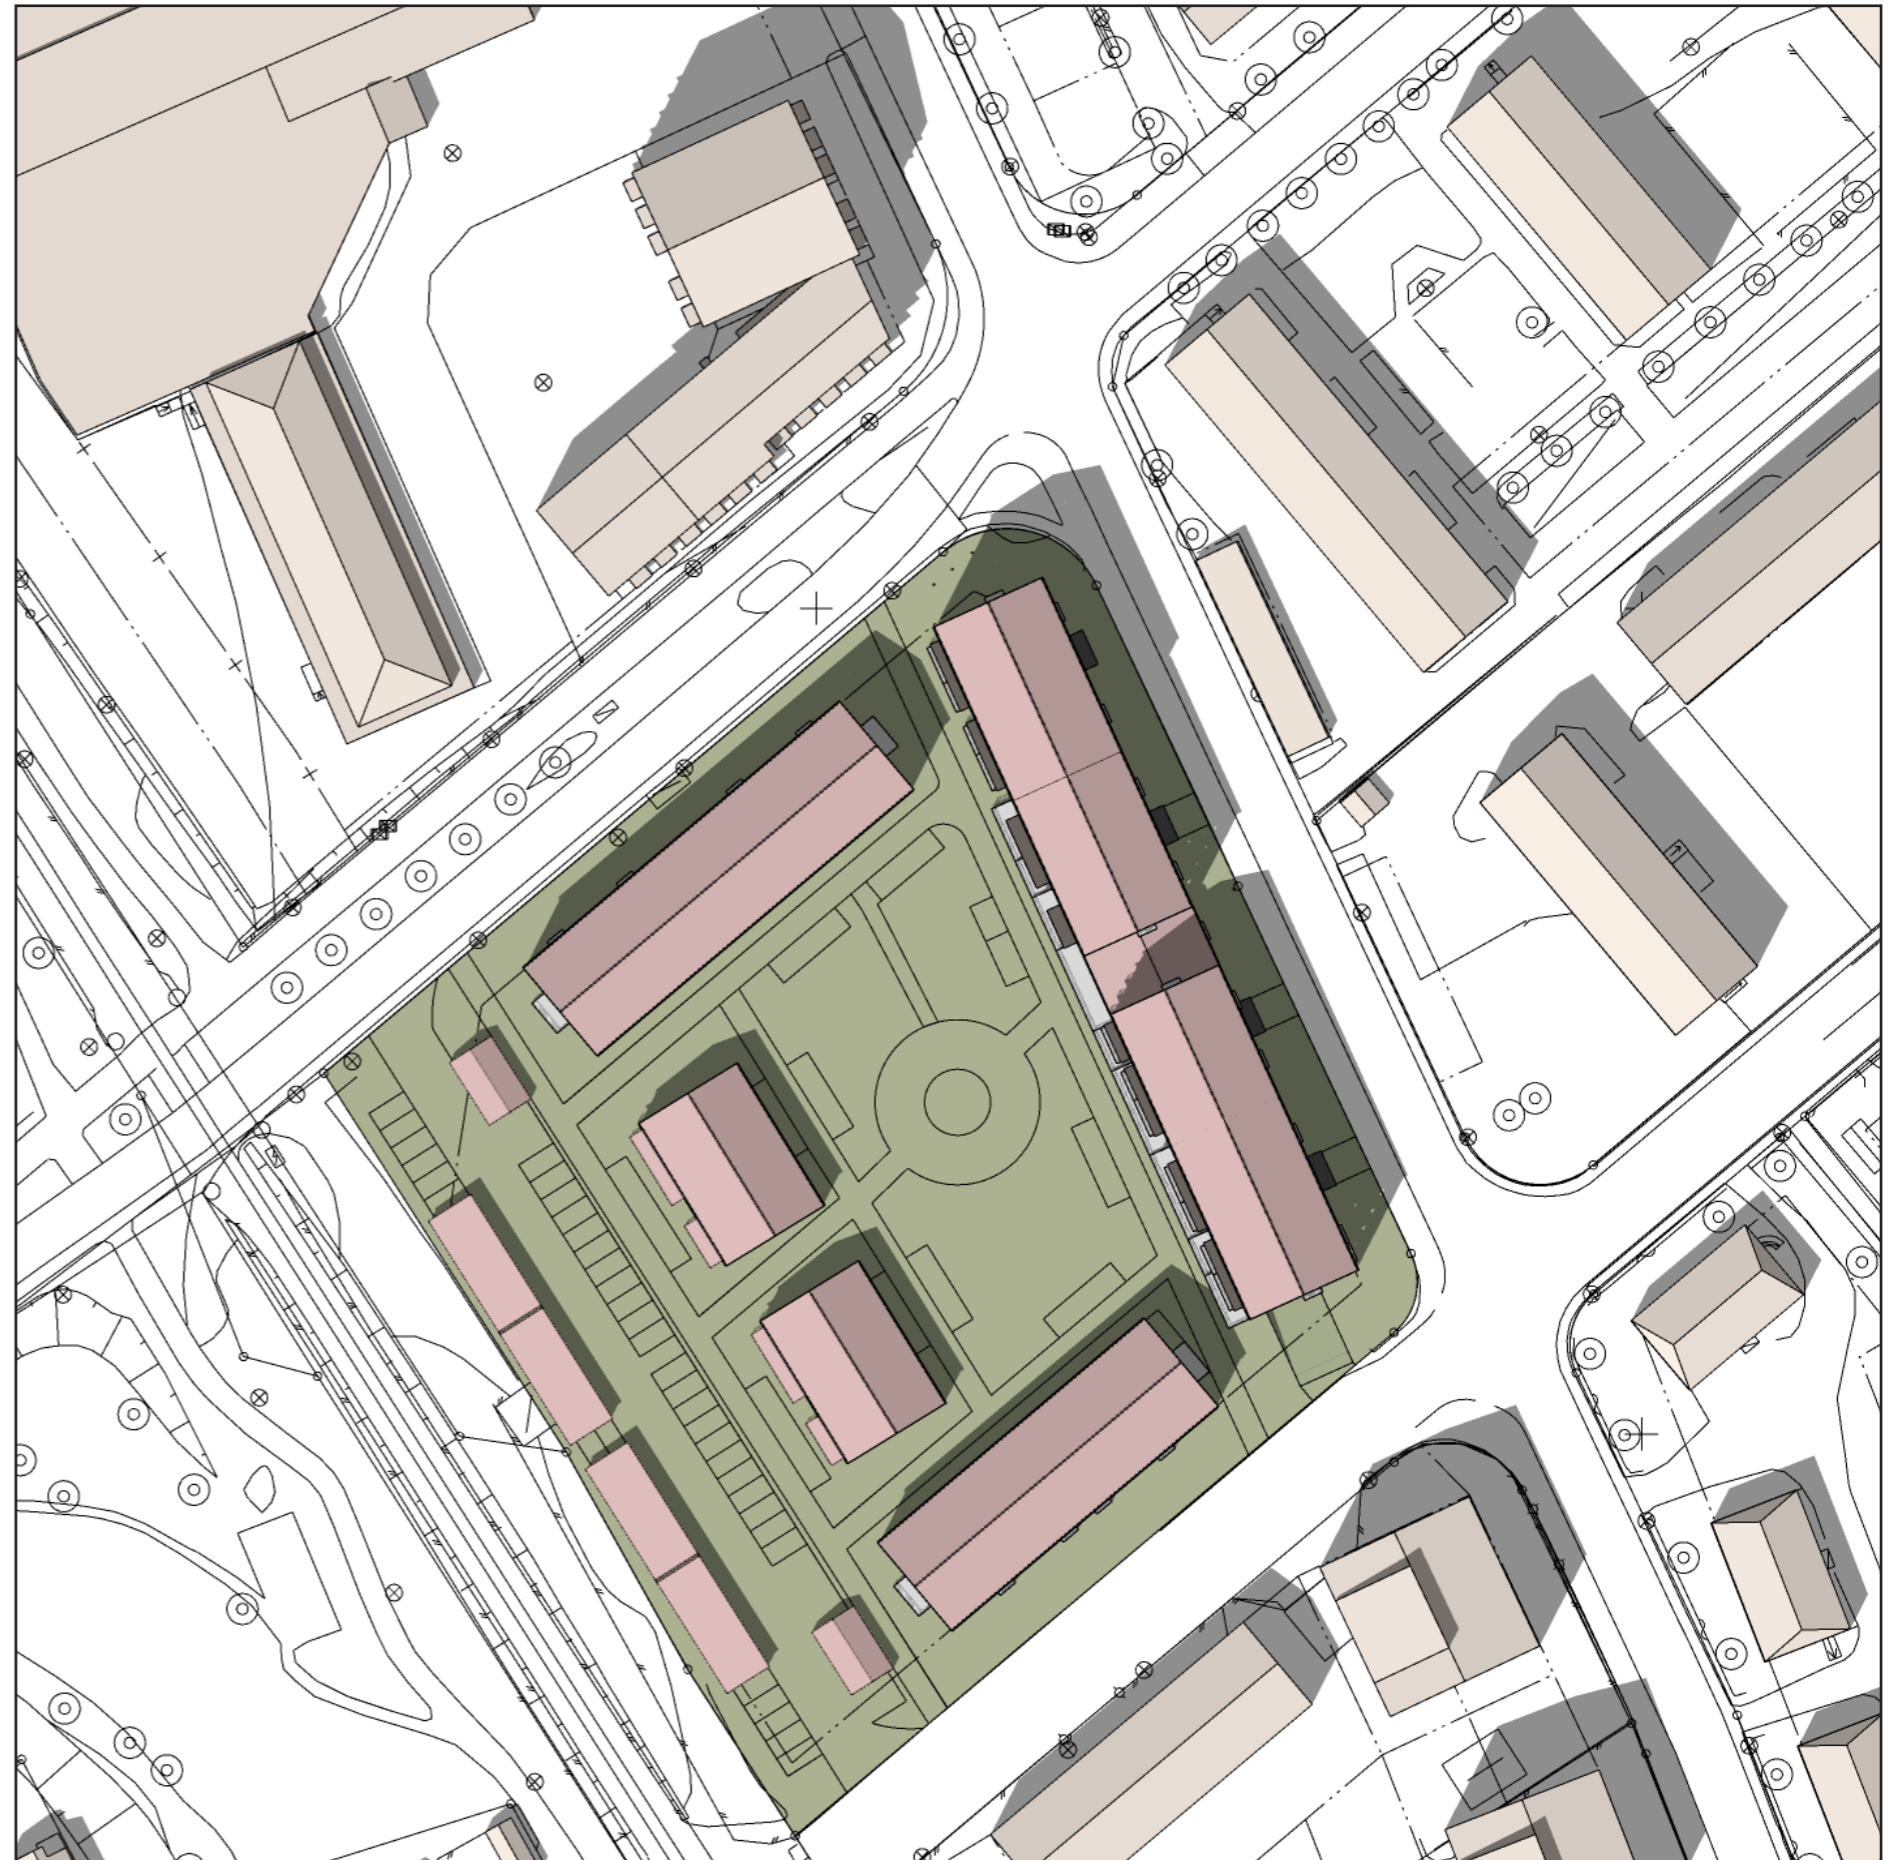

20 mars kl. 10.00
22 september kl. 10.00

Kv. Ringblomman, Falun
Nybyggnad av bostäder
Solstudie, 2024-04-30

MONDO
ARKITEKTER

20 mars kl. 13.00
22 september kl. 13.00

Kv. Ringblomman, Falun
Nybyggnad av bostäder
Solstudie, 2024-04-30

MONDO
ARKITEKTER

20 mars kl. 16.00
22 september kl. 16.00

Kv. Ringblomman, Falun
Nybyggnad av bostäder
Solstudie, 2024-04-30

21 juni kl. 10.00

Kv. Ringblomman, Falun
Nybyggnad av bostäder
Solstudie, 2024-04-30

21 juni kl. 13.00

Kv. Ringblomman, Falun
Nybyggnad av bostäder
Solstudie, 2024-04-30

21 juni kl. 16.00

Kv. Ringblomman, Falun
Nybyggnad av bostäder
Solstudie, 2024-04-30

MONDO
ARKITEKTER