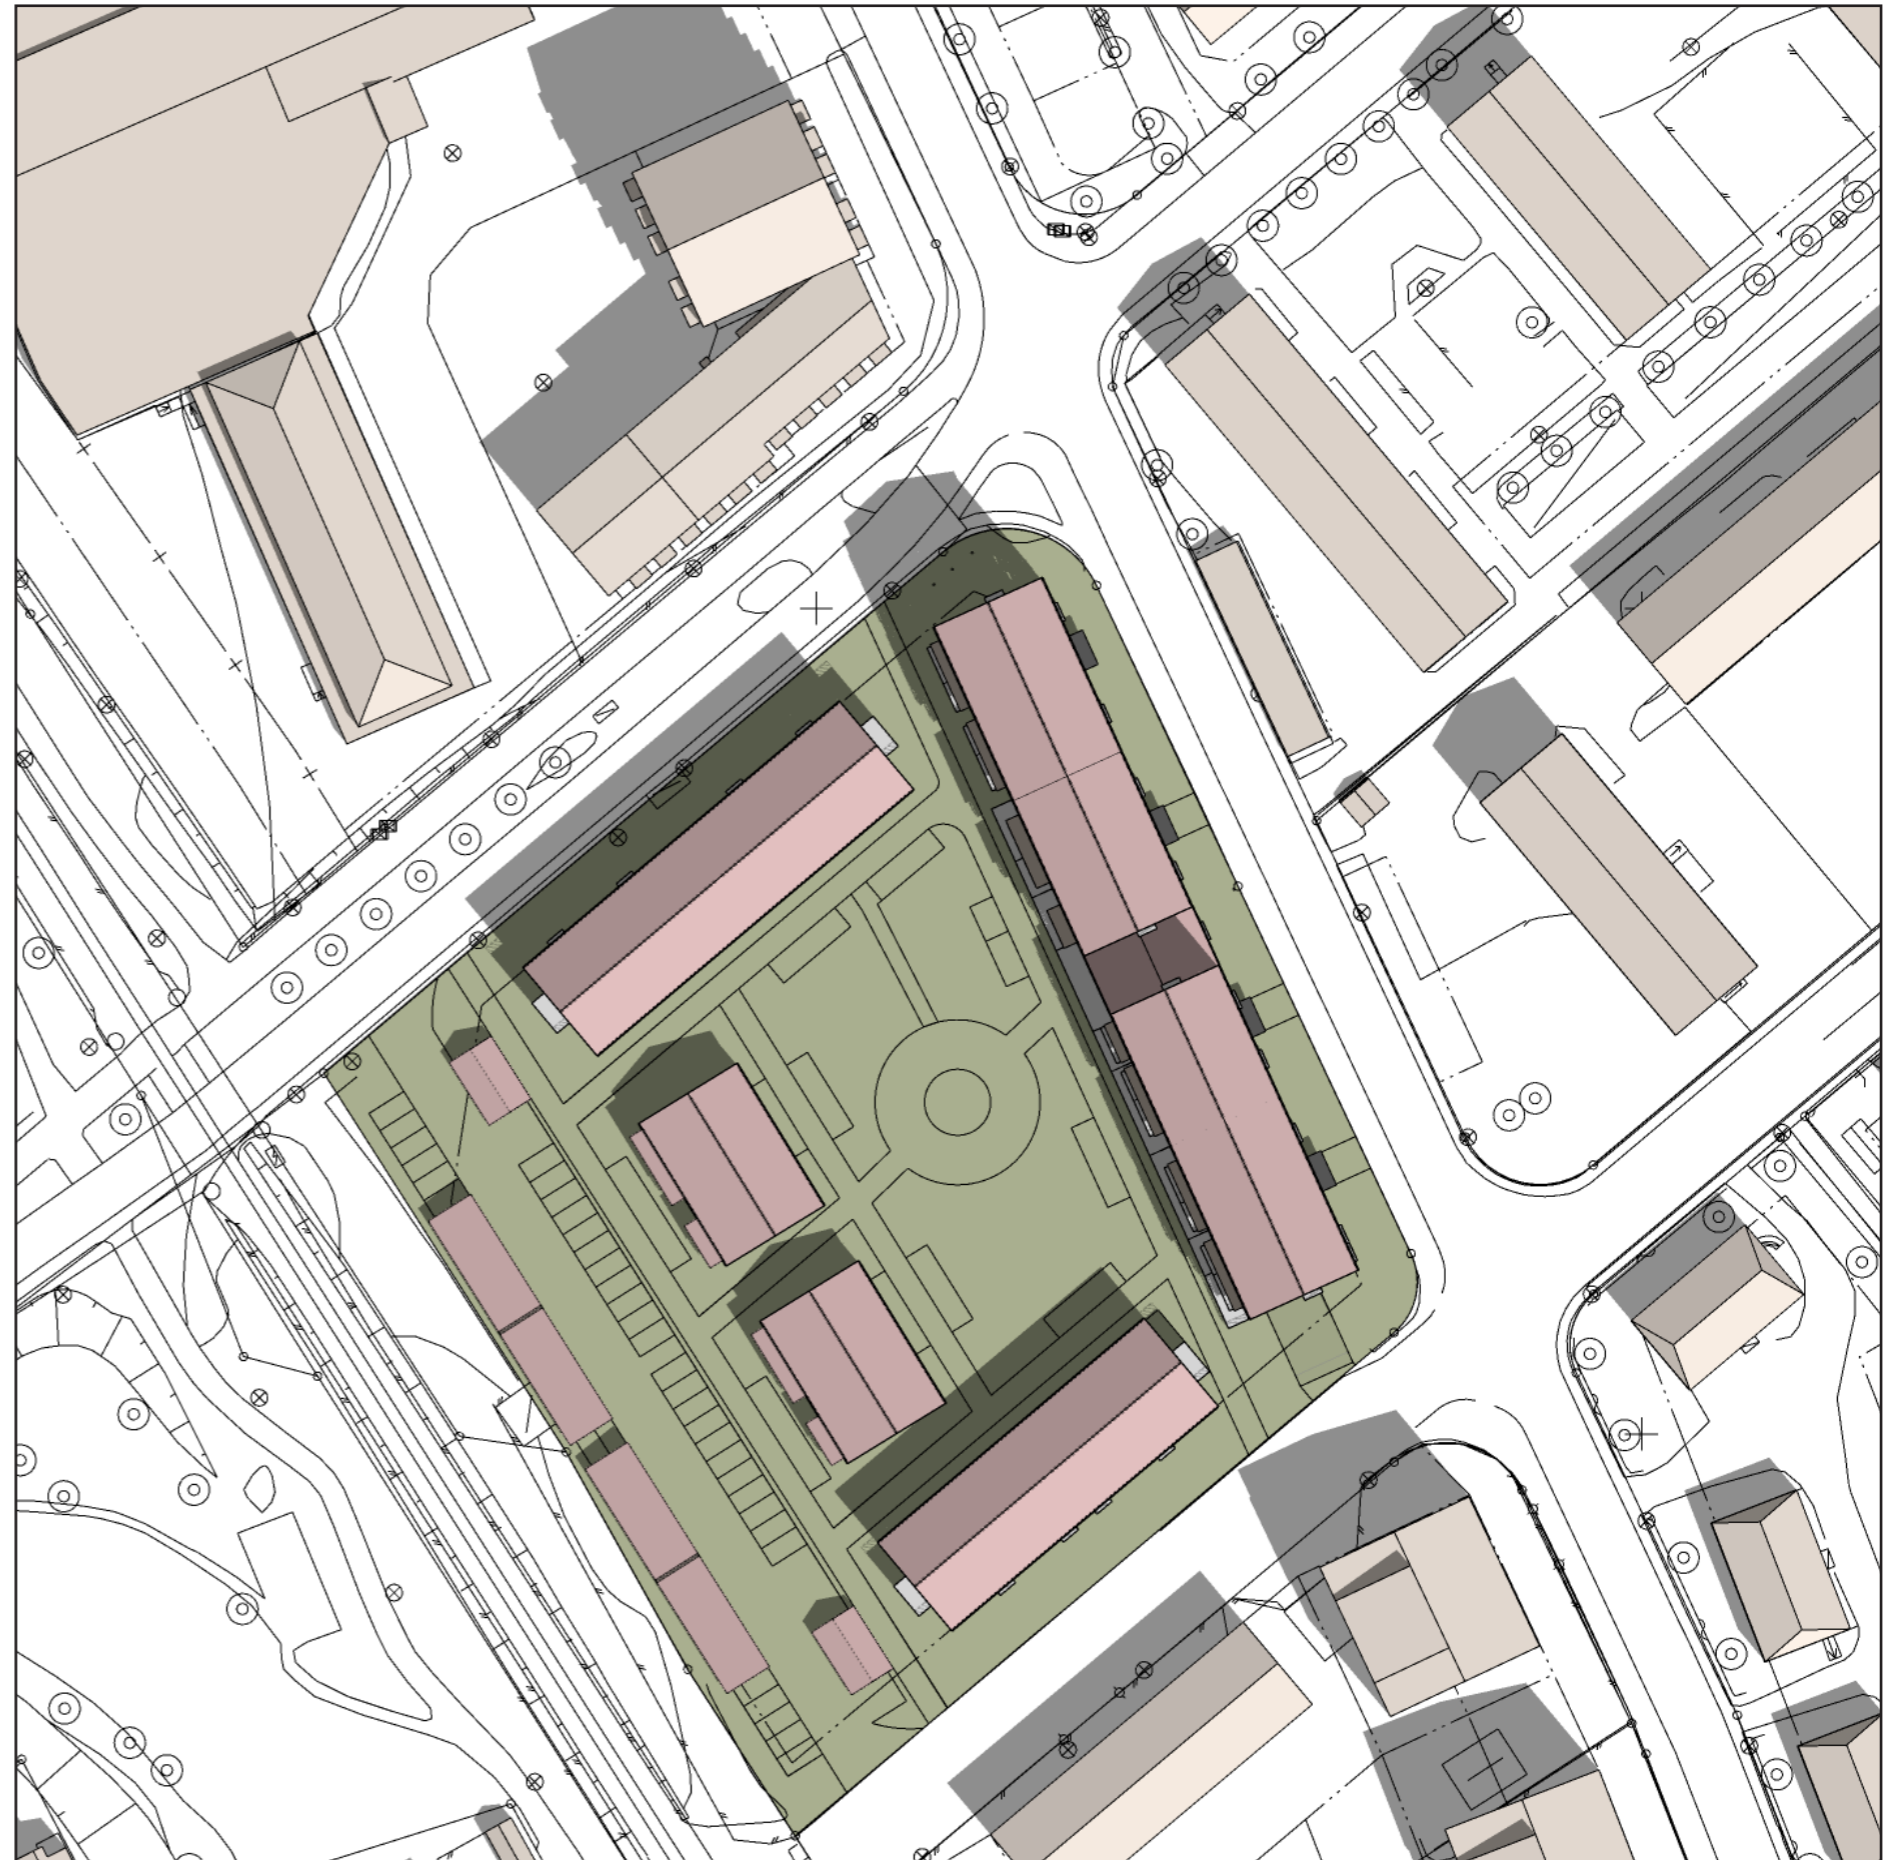

20 mars kl. 10.00
22 september kl. 10.00

Kv. Ringblomman, Falun
Nybyggnad av bostäder
Solstudie, 2024-04-30

MONDO
ARKITEKTER

20 mars kl. 13.00
22 september kl. 13.00

Kv. Ringblomman, Falun
Nybyggnad av bostäder
Solstudie, 2024-04-30

MONDO
ARKITEKTER

20 mars kl. 16.00
22 september kl. 16.00

Kv. Ringblomman, Falun
Nybyggnad av bostäder
Solstudie, 2024-04-30

21 juni kl. 10.00

Kv. Ringblomman, Falun
Nybyggnad av bostäder
Solstudie, 2024-04-30

21 juni kl. 13.00

Kv. Ringblomman, Falun
Nybyggnad av bostäder
Solstudie, 2024-04-30

21 juni kl. 16.00

Kv. Ringblomman, Falun
Nybyggnad av bostäder
Solstudie, 2024-04-30

MONDO
ARKITEKTER