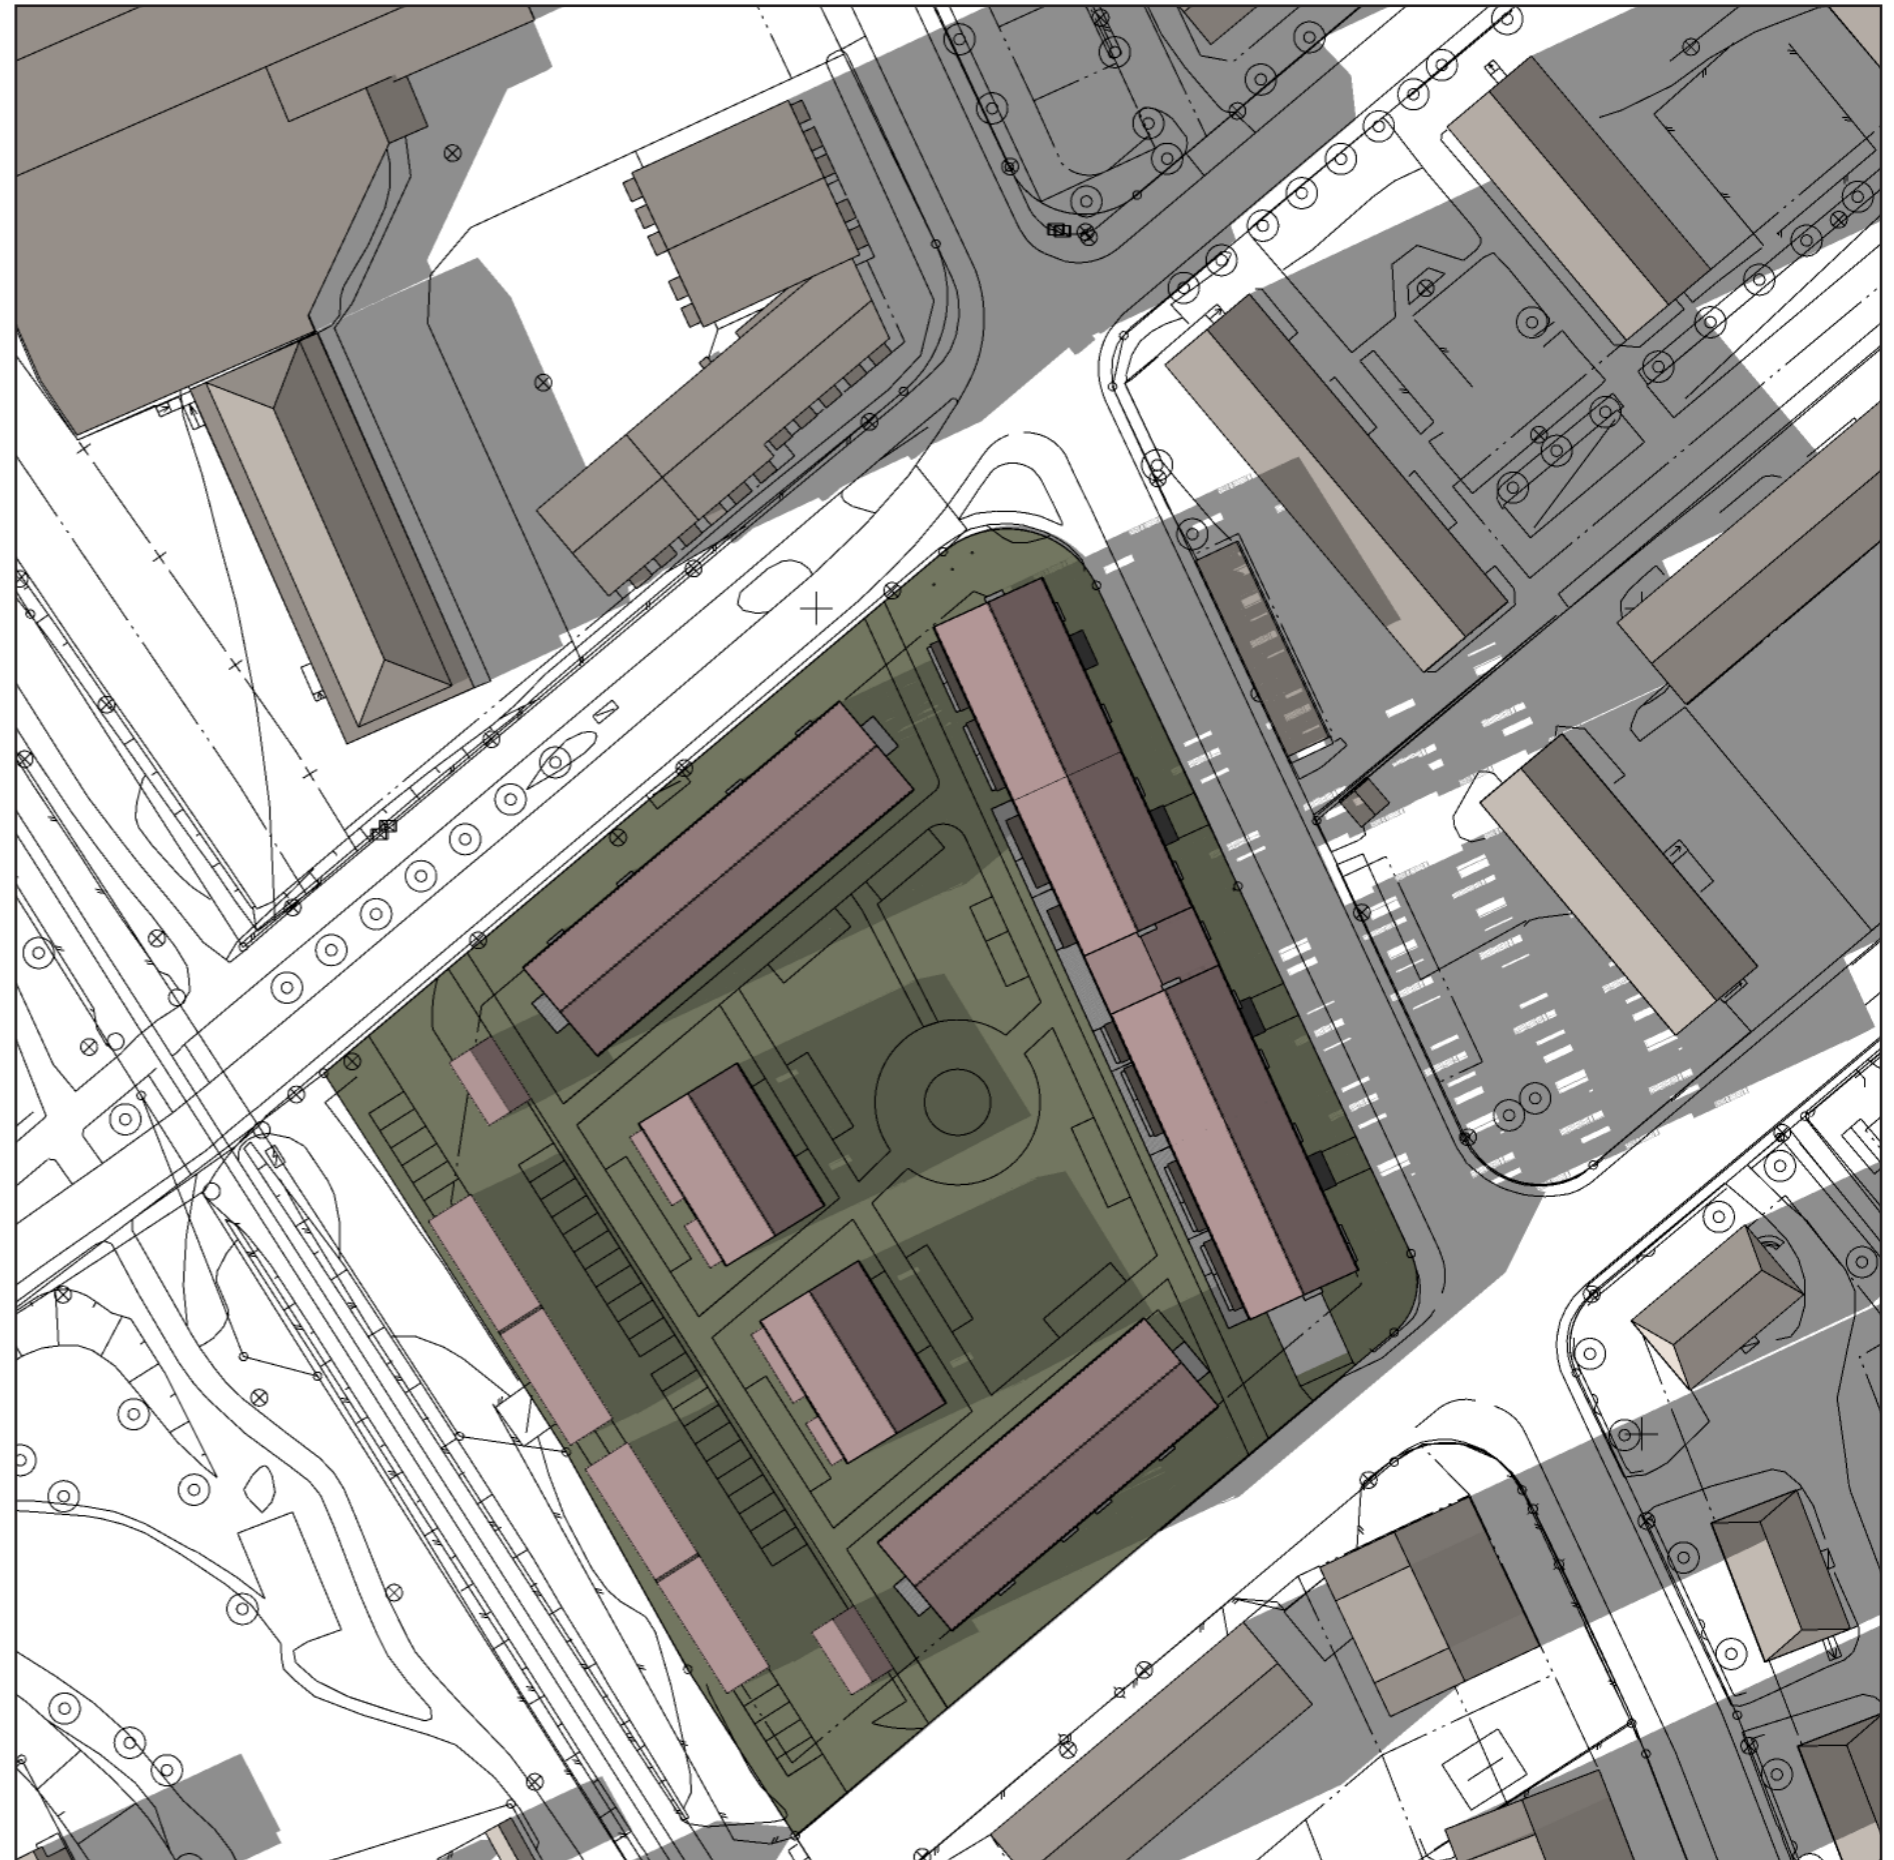

20 mars kl. 10.00
22 september kl. 10.00

Kv. Ringblomman, Falun
Nybyggnad av bostäder
Solstudie, 2024-04-30

MONDO
ARKITEKTER

20 mars kl. 13.00
22 september kl. 13.00

Kv. Ringblomman, Falun
Nybyggnad av bostäder
Solstudie, 2024-04-30

MONDO
ARKITEKTER

20 mars kl. 16.00
22 september kl. 16.00

Kv. Ringblomman, Falun
Nybyggnad av bostäder
Solstudie, 2024-04-30

21 juni kl. 10.00

Kv. Ringblomman, Falun
Nybyggnad av bostäder
Solstudie, 2024-04-30

21 juni kl. 13.00

Kv. Ringblomman, Falun
Nybyggnad av bostäder
Solstudie, 2024-04-30

21 juni kl. 16.00

Kv. Ringblomman, Falun
Nybyggnad av bostäder
Solstudie, 2024-04-30

MONDO
ARKITEKTER