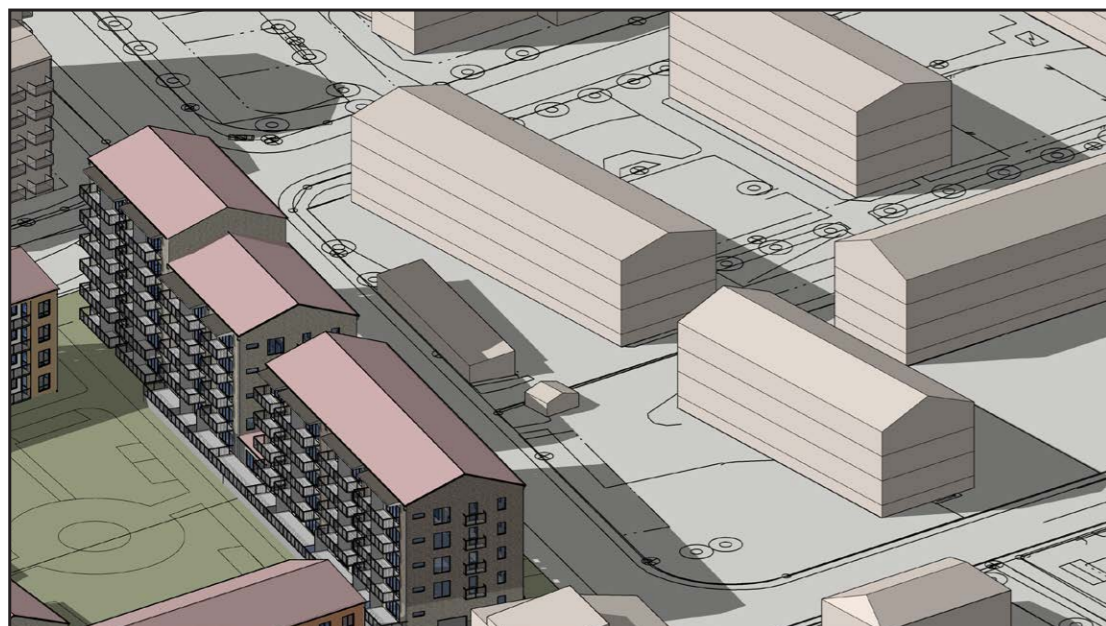

20 mars kl. 10.00
22 september kl. 10.00

Kv. Ringblomman, Falun
Nybyggnad av bostäder
Solstudie, 2024-04-30

MONDO
ARKITEKTER

20 mars kl. 13.00
22 september kl. 13.00

Kv. Ringblomman, Falun
Nybyggnad av bostäder
Solstudie, 2024-04-30

MONDO
ARKITEKTER

20 mars kl. 16.00
22 september kl. 16.00

Kv. Ringblomman, Falun
Nybyggnad av bostäder
Solstudie, 2024-04-30

21 juni kl. 10.00

Kv. Ringblomman, Falun
Nybyggnad av bostäder
Solstudie, 2024-04-30

21 juni kl. 13.00

Kv. Ringblomman, Falun
Nybyggnad av bostäder
Solstudie, 2024-04-30

21 juni kl. 16.00

Kv. Ringblomman, Falun
Nybyggnad av bostäder
Solstudie, 2024-04-30

MONDO
ARKITEKTER