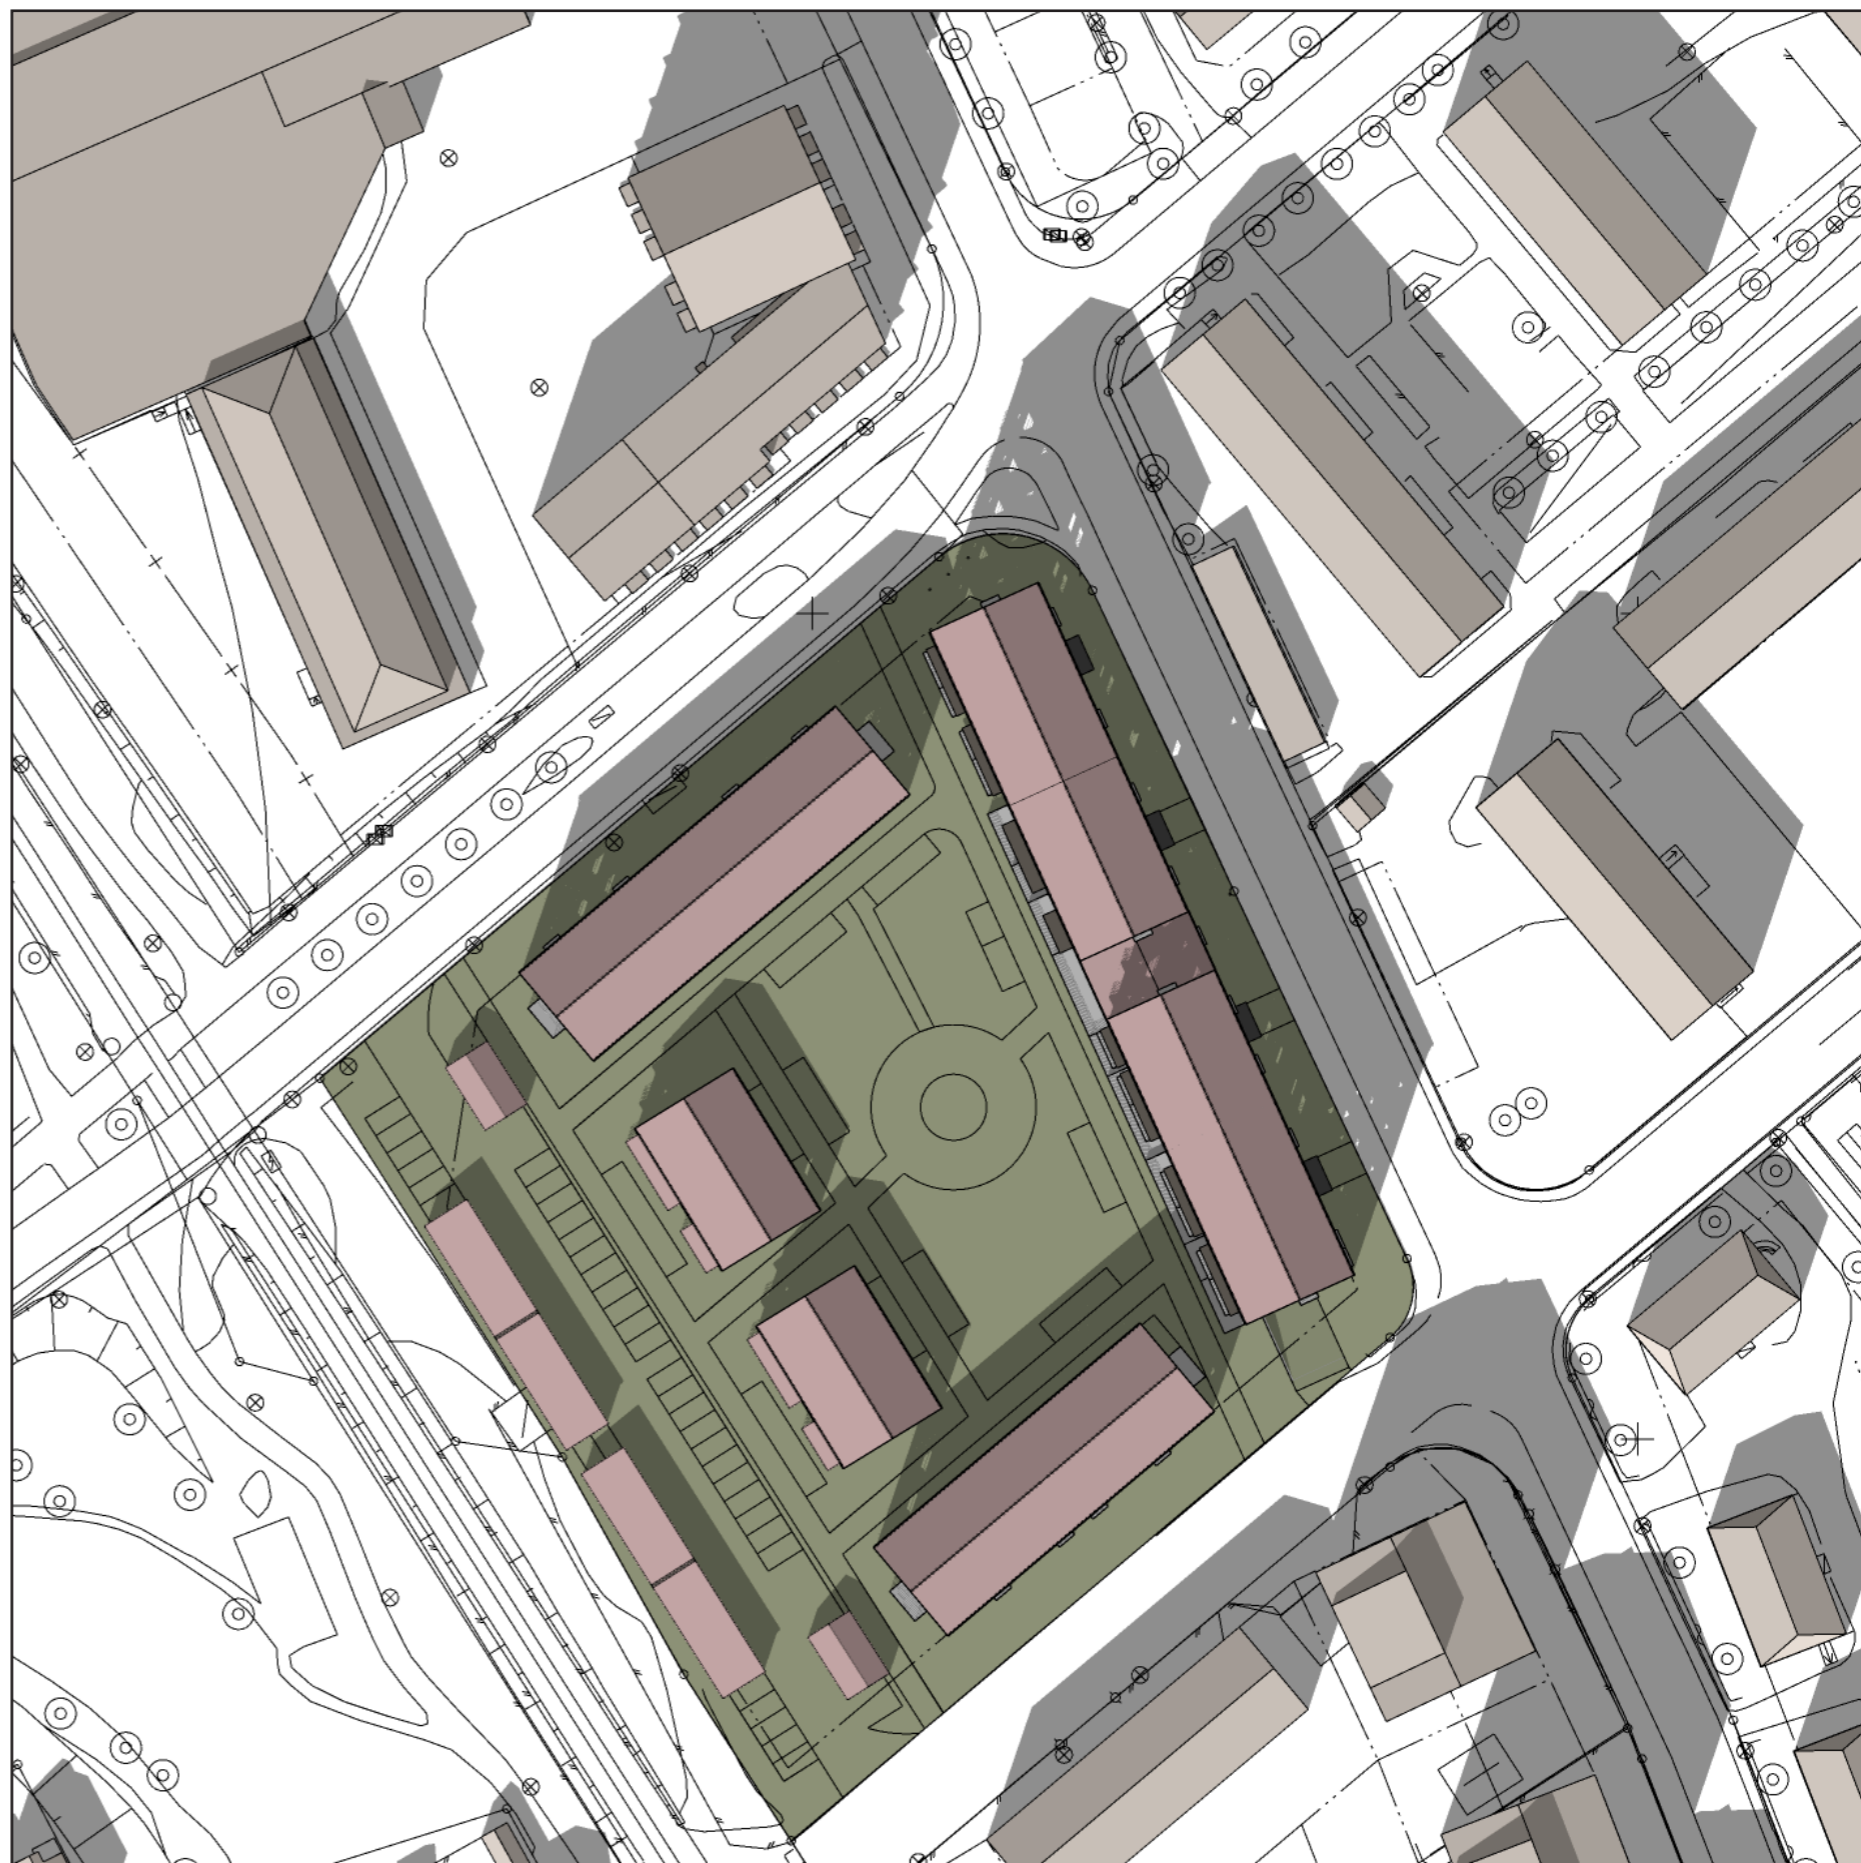

20 mars kl. 10.00
22 september kl. 10.00

Kv. Ringblomman, Falun
Nybyggnad av bostäder
Solstudie, 2024-04-30

MONDO
ARKITEKTER

20 mars kl. 13.00
22 september kl. 13.00

Kv. Ringblomman, Falun
Nybyggnad av bostäder
Solstudie, 2024-04-30

MONDO
ARKITEKTER

20 mars kl. 16.00
22 september kl. 16.00

Kv. Ringblomman, Falun
Nybyggnad av bostäder
Solstudie, 2024-04-30

21 juni kl. 10.00

Kv. Ringblomman, Falun
Nybyggnad av bostäder
Solstudie, 2024-04-30

21 juni kl. 13.00

Kv. Ringblomman, Falun
Nybyggnad av bostäder
Solstudie, 2024-04-30

21 juni kl. 16.00

Kv. Ringblomman, Falun
Nybyggnad av bostäder
Solstudie, 2024-04-30

MONDO
ARKITEKTER