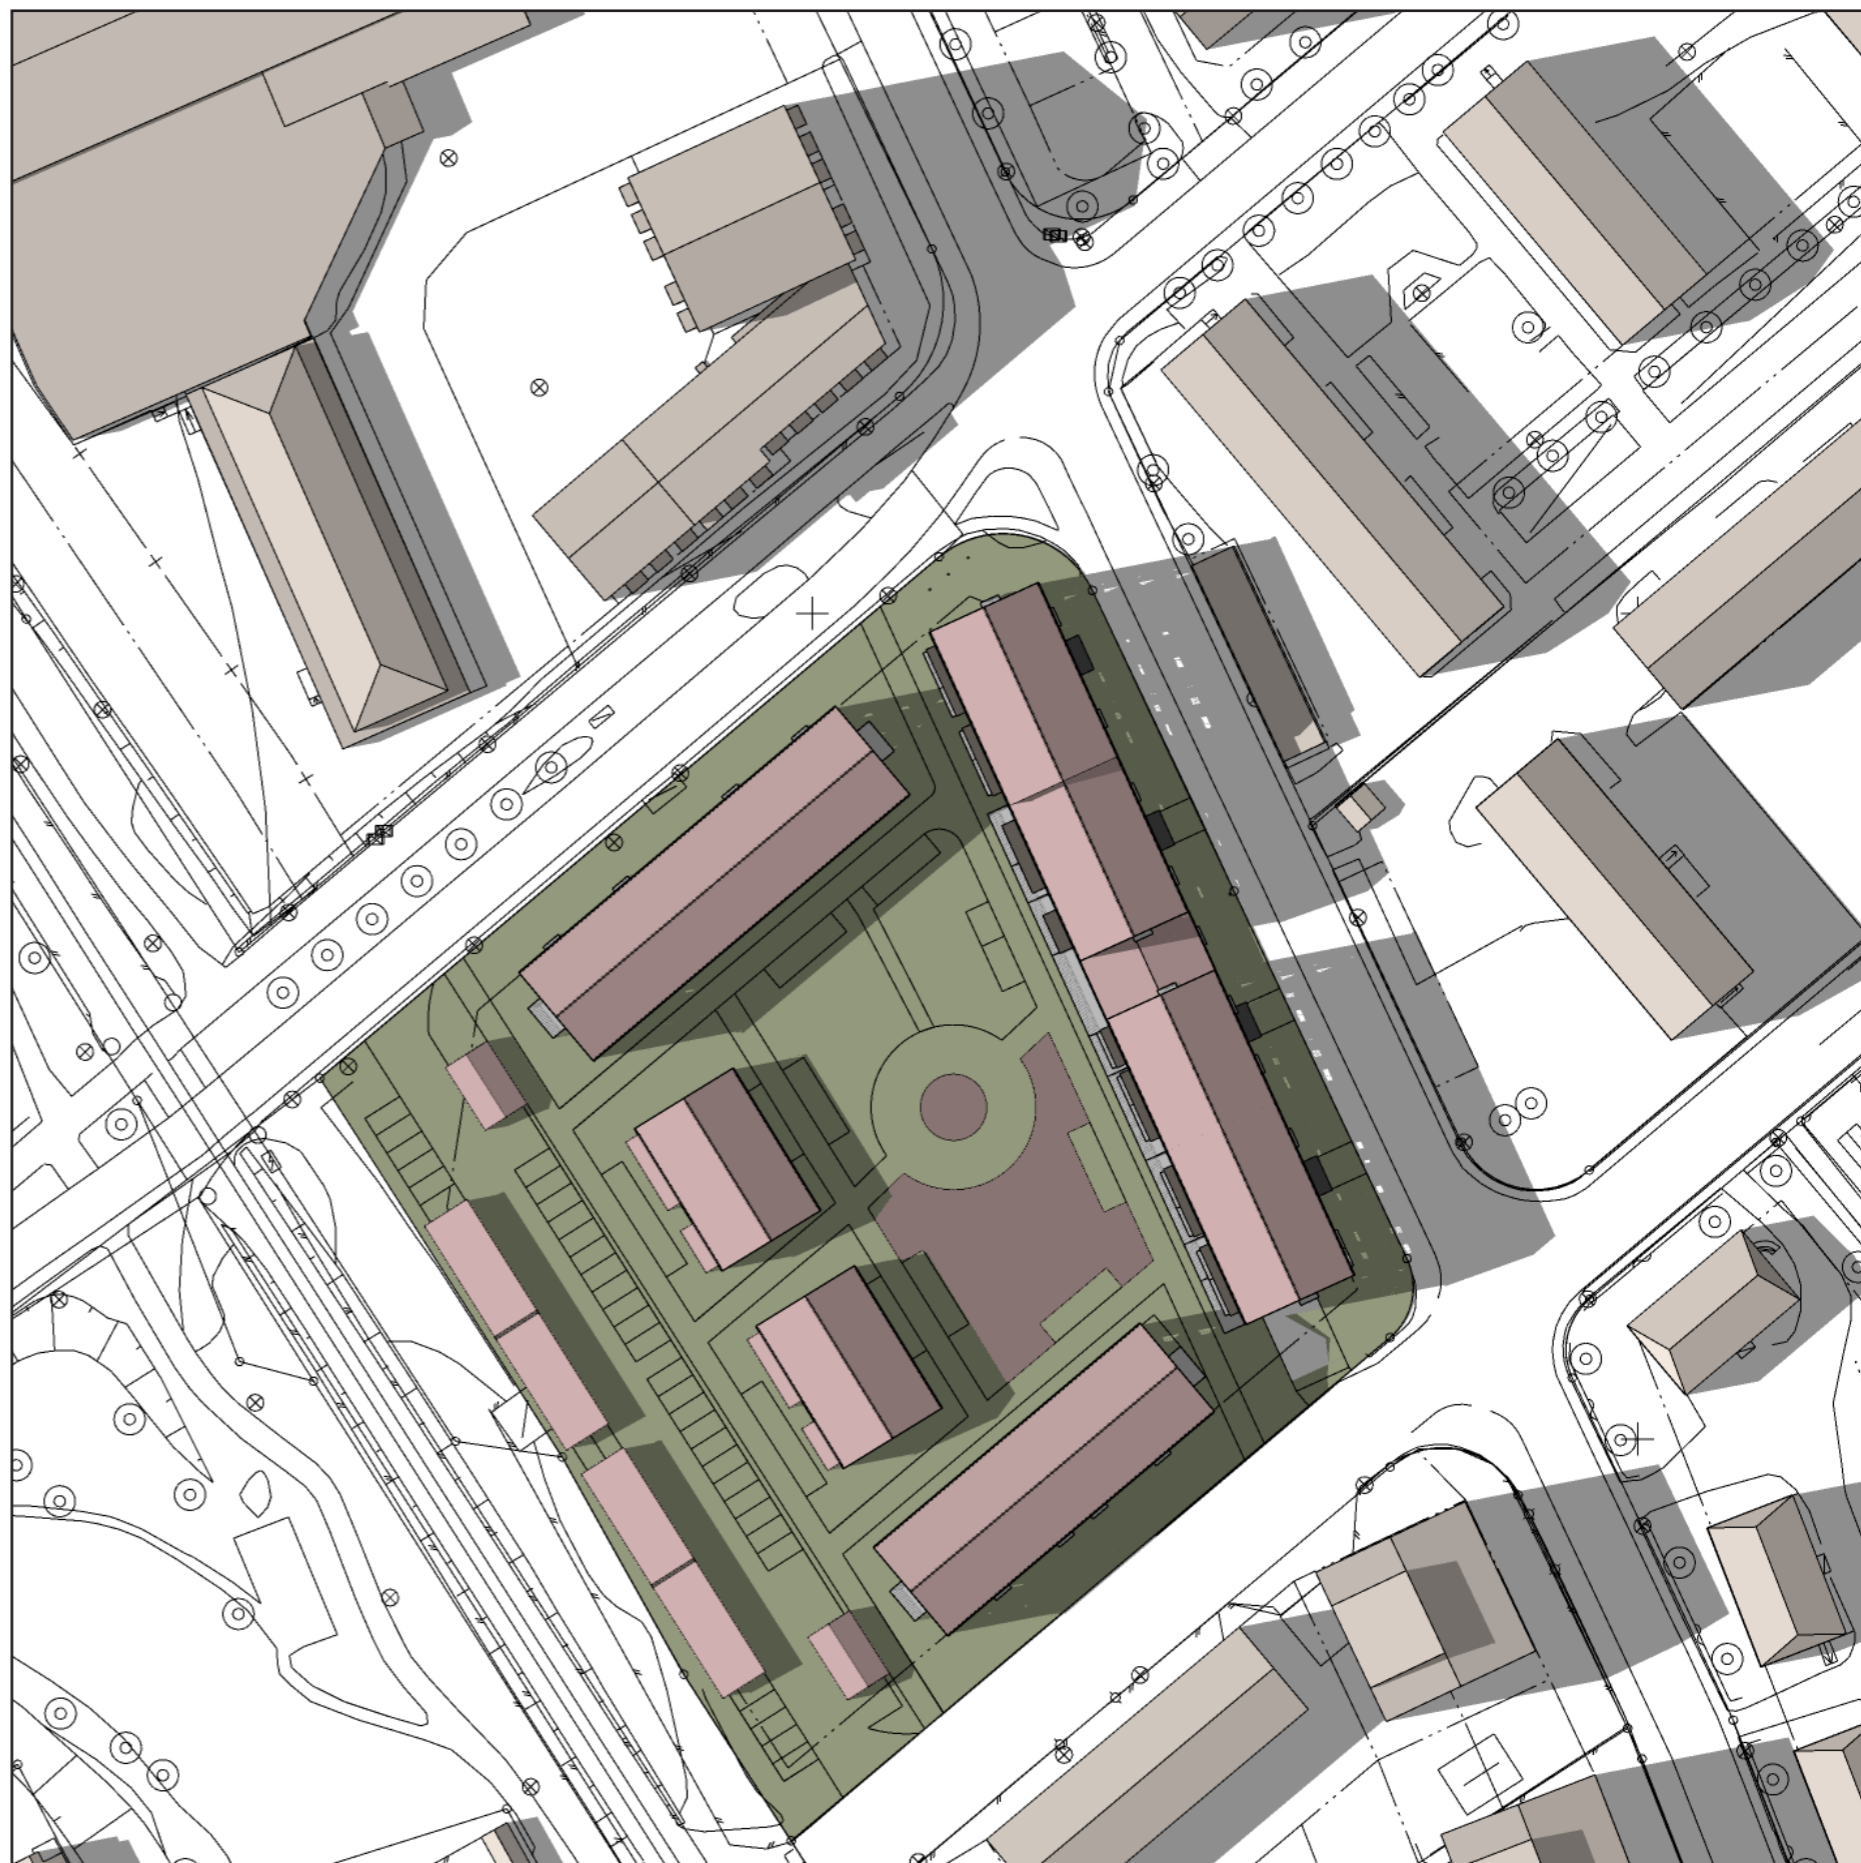

20 mars kl. 10.00
22 september kl. 10.00

Kv. Ringblomman, Falun
Nybyggnad av bostäder
Solstudie, 2024-04-30

MONDO
ARKITEKTER

20 mars kl. 13.00
22 september kl. 13.00

Kv. Ringblomman, Falun
Nybyggnad av bostäder
Solstudie, 2024-04-30

MONDO
ARKITEKTER

20 mars kl. 16.00
22 september kl. 16.00

Kv. Ringblomman, Falun
Nybyggnad av bostäder
Solstudie, 2024-04-30

21 juni kl. 10.00

Kv. Ringblomman, Falun
Nybyggnad av bostäder
Solstudie, 2024-04-30

21 juni kl. 13.00

Kv. Ringblomman, Falun
Nybyggnad av bostäder
Solstudie, 2024-04-30

21 juni kl. 16.00

Kv. Ringblomman, Falun
Nybyggnad av bostäder
Solstudie, 2024-04-30

MONDO
ARKITEKTER