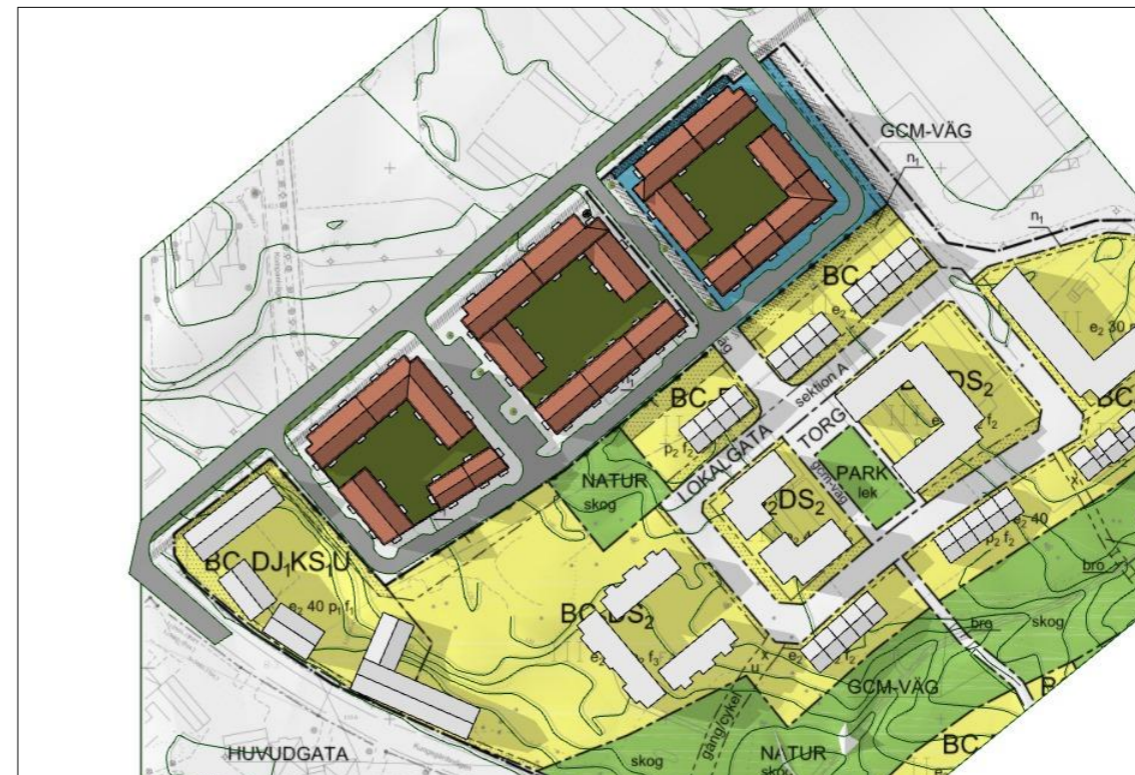

Juni kl 09

Juni kl 12

Juni kl 15

Juni kl 18

ETTELVA ARKITEKTER/

T 08-785 05 60 www.ettelva.se

Surbrunnshagen E3
Utredningsskiss
Solstudie Juni
Skala /2021-12-17

UA051

September kl 09

September kl 12

September kl 15

September kl 18

Juni kl 09

Juni kl 12

Juni kl 15

Juni kl 18