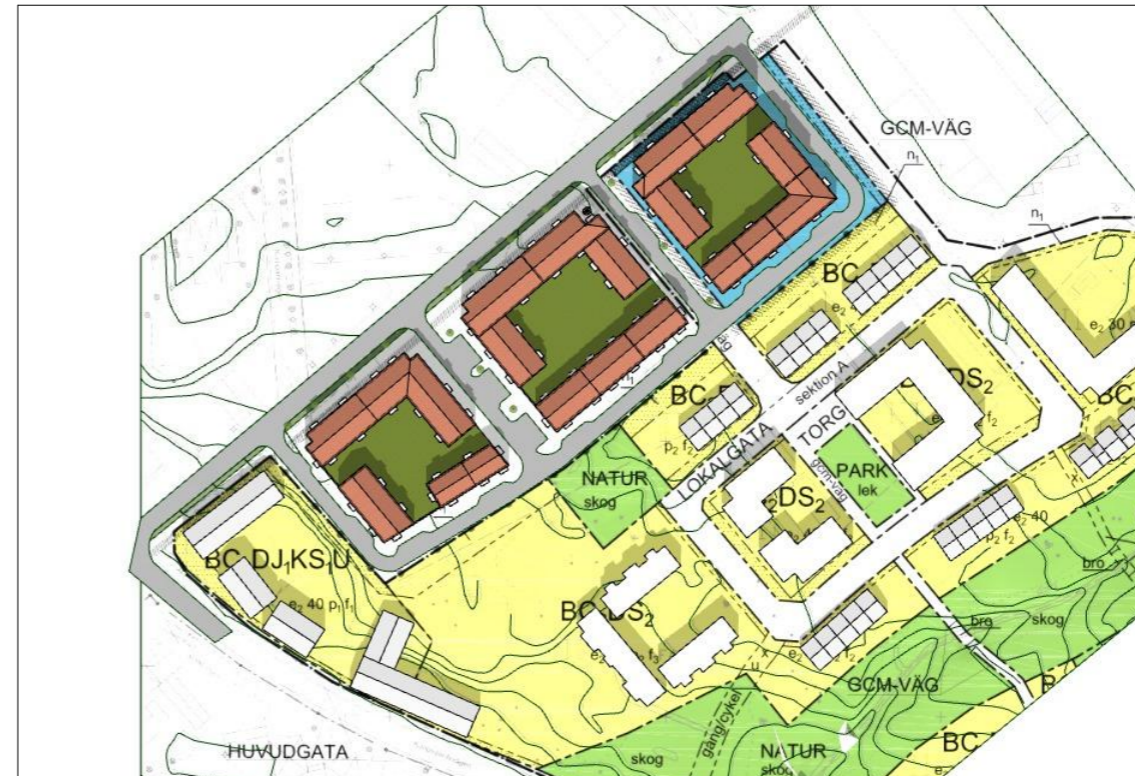

Juni kl 09

Juni kl 12

Juni kl 15

Juni kl 18

ETTELVA ARKITEKTER/

T 08-785 05 60 www.ettelva.se

Surbrunnshagen E3
Utredningsskiss
Solstudie Juni
Skala /2021-12-17

UA051

September kl 09

September kl 12

September kl 15

September kl 18

Juni kl 09

Juni kl 12

Juni kl 15

Juni kl 18