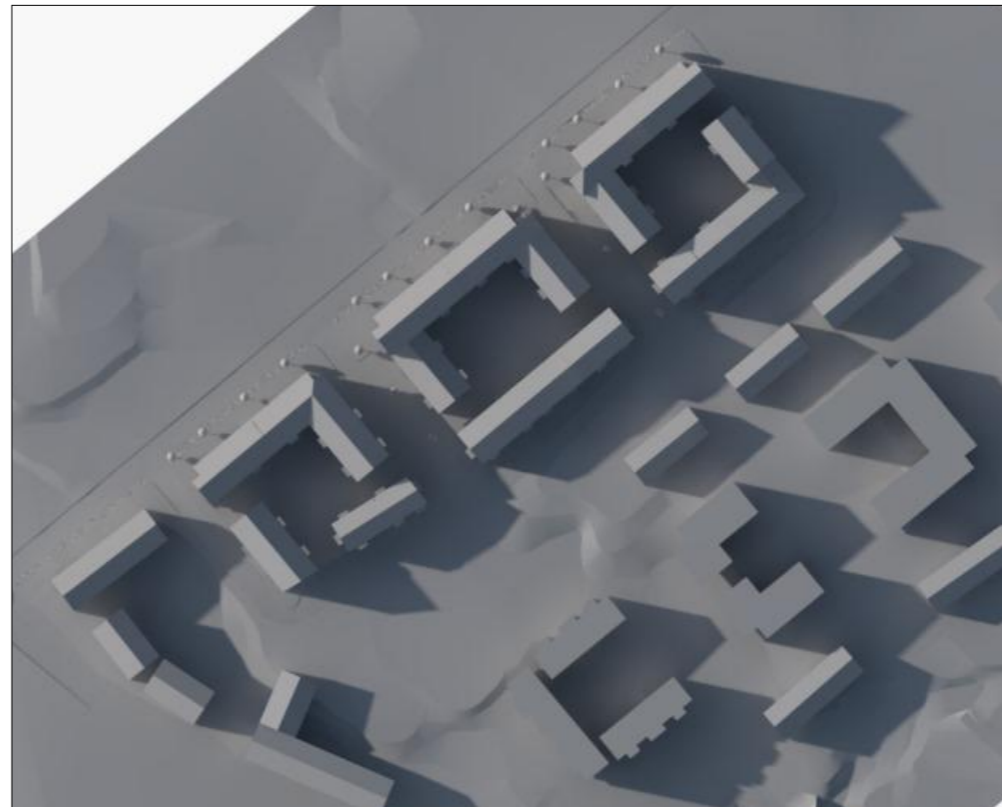

Juni kl 18

ETTELVA ARKITEKTER/

T 08-785 05 60 www.ettelva.se

Surbrunnshagen E3

Utredningsskiss
Solstudie Juni vit modell
Skala /2021-12-17

UA053