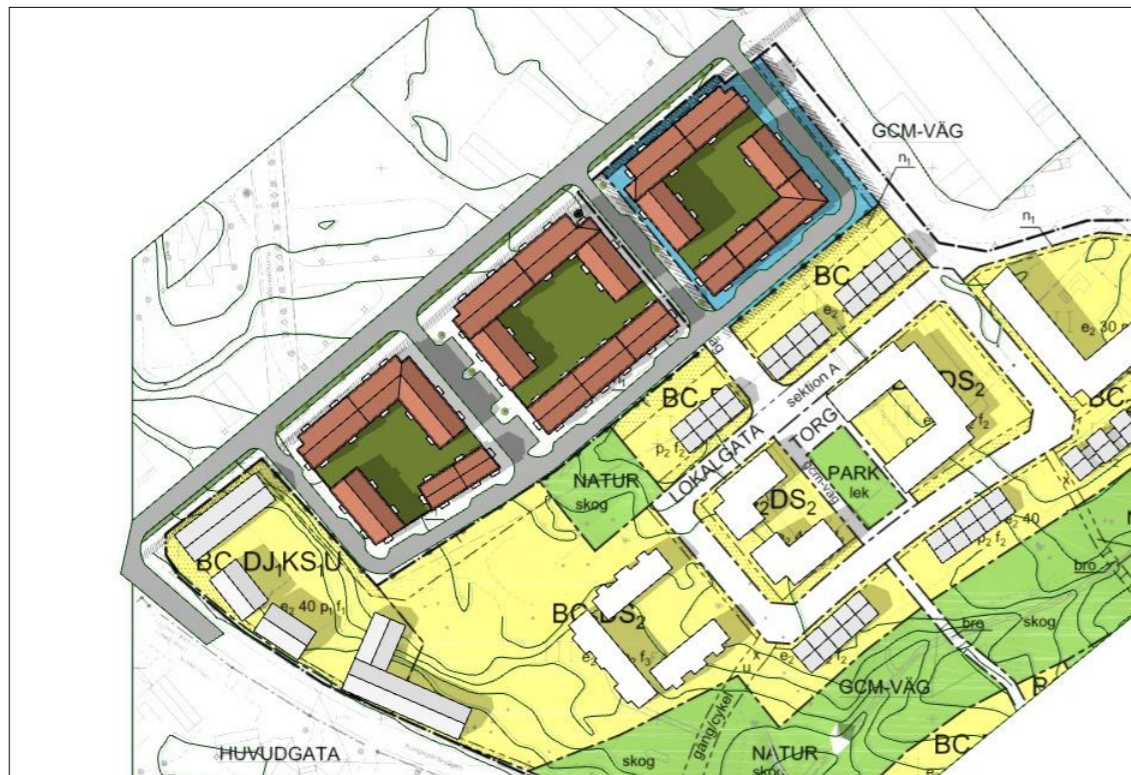

Juni kl 09

Juni kl 12

Juni kl 15

Juni kl 18

ETTELVA ARKITEKTER/

T 08-785 05 60 www.ettelva.se

Surbrunnshagen E3
Utredningsskiss
Solstudie Juni
Skala /2021-12-17

UA051

September kl 09

September kl 12

September kl 15

September kl 18

Juni kl 09

Juni kl 12

Juni kl 15

Juni kl 18