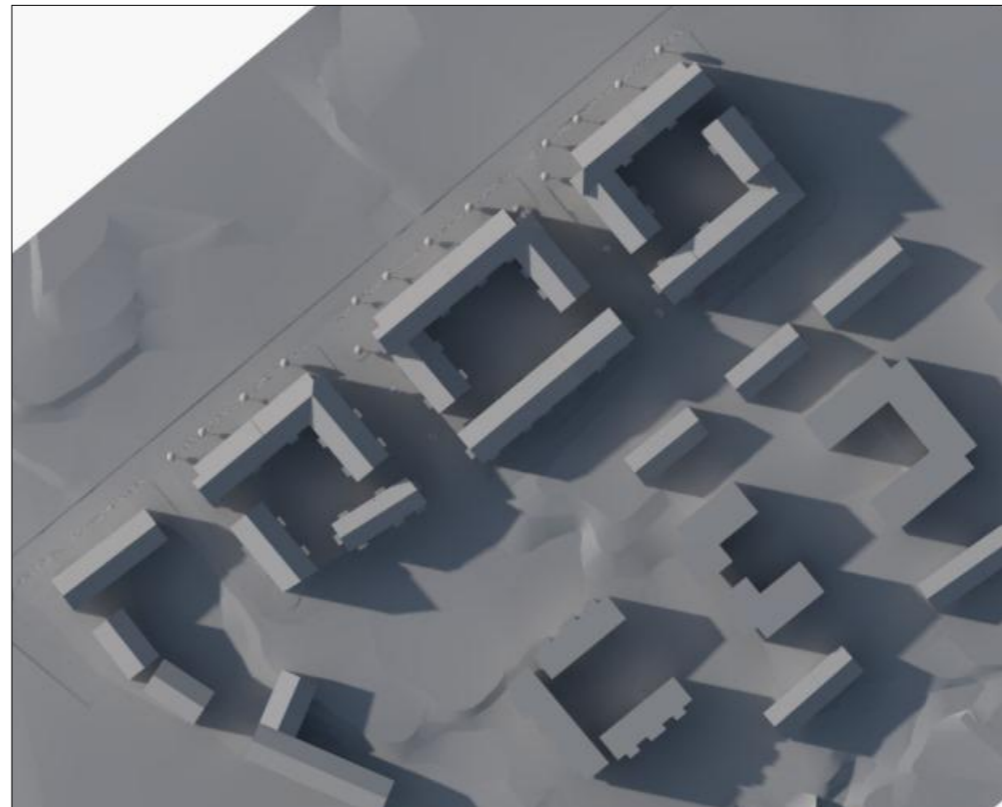

ETTELVA ARKITEKTER/

T 08-785 05 60 www.ettelva.se

Surbrunnshagen E3

Utredningsskiss
Solstudie Juni vit modell
Skala /2021-12-17

UA053

September kl 9

September kl 12

September kl 15