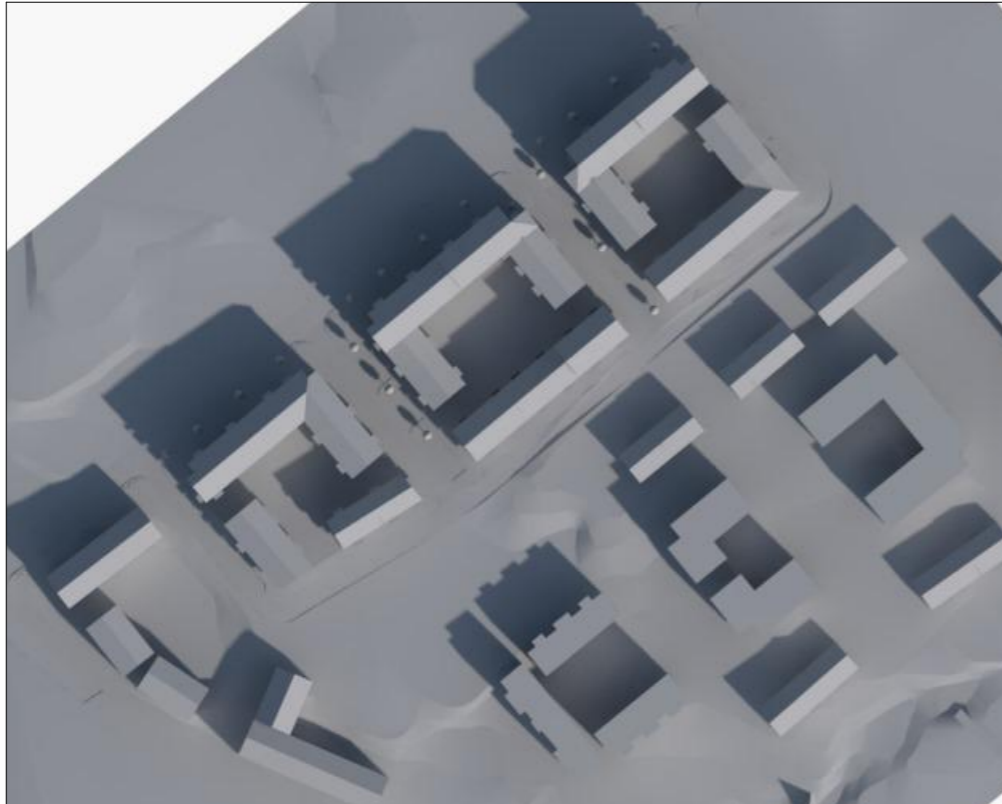

ETTELVA ARKITEKTER/

T 08-785 05 60 www.ettelva.se

Surbrunnshagen E3

Utredningsskiss
Solstudie Juni vit modell
Skala /2021-12-17

UA053

September kl 9

September kl 12

September kl 15